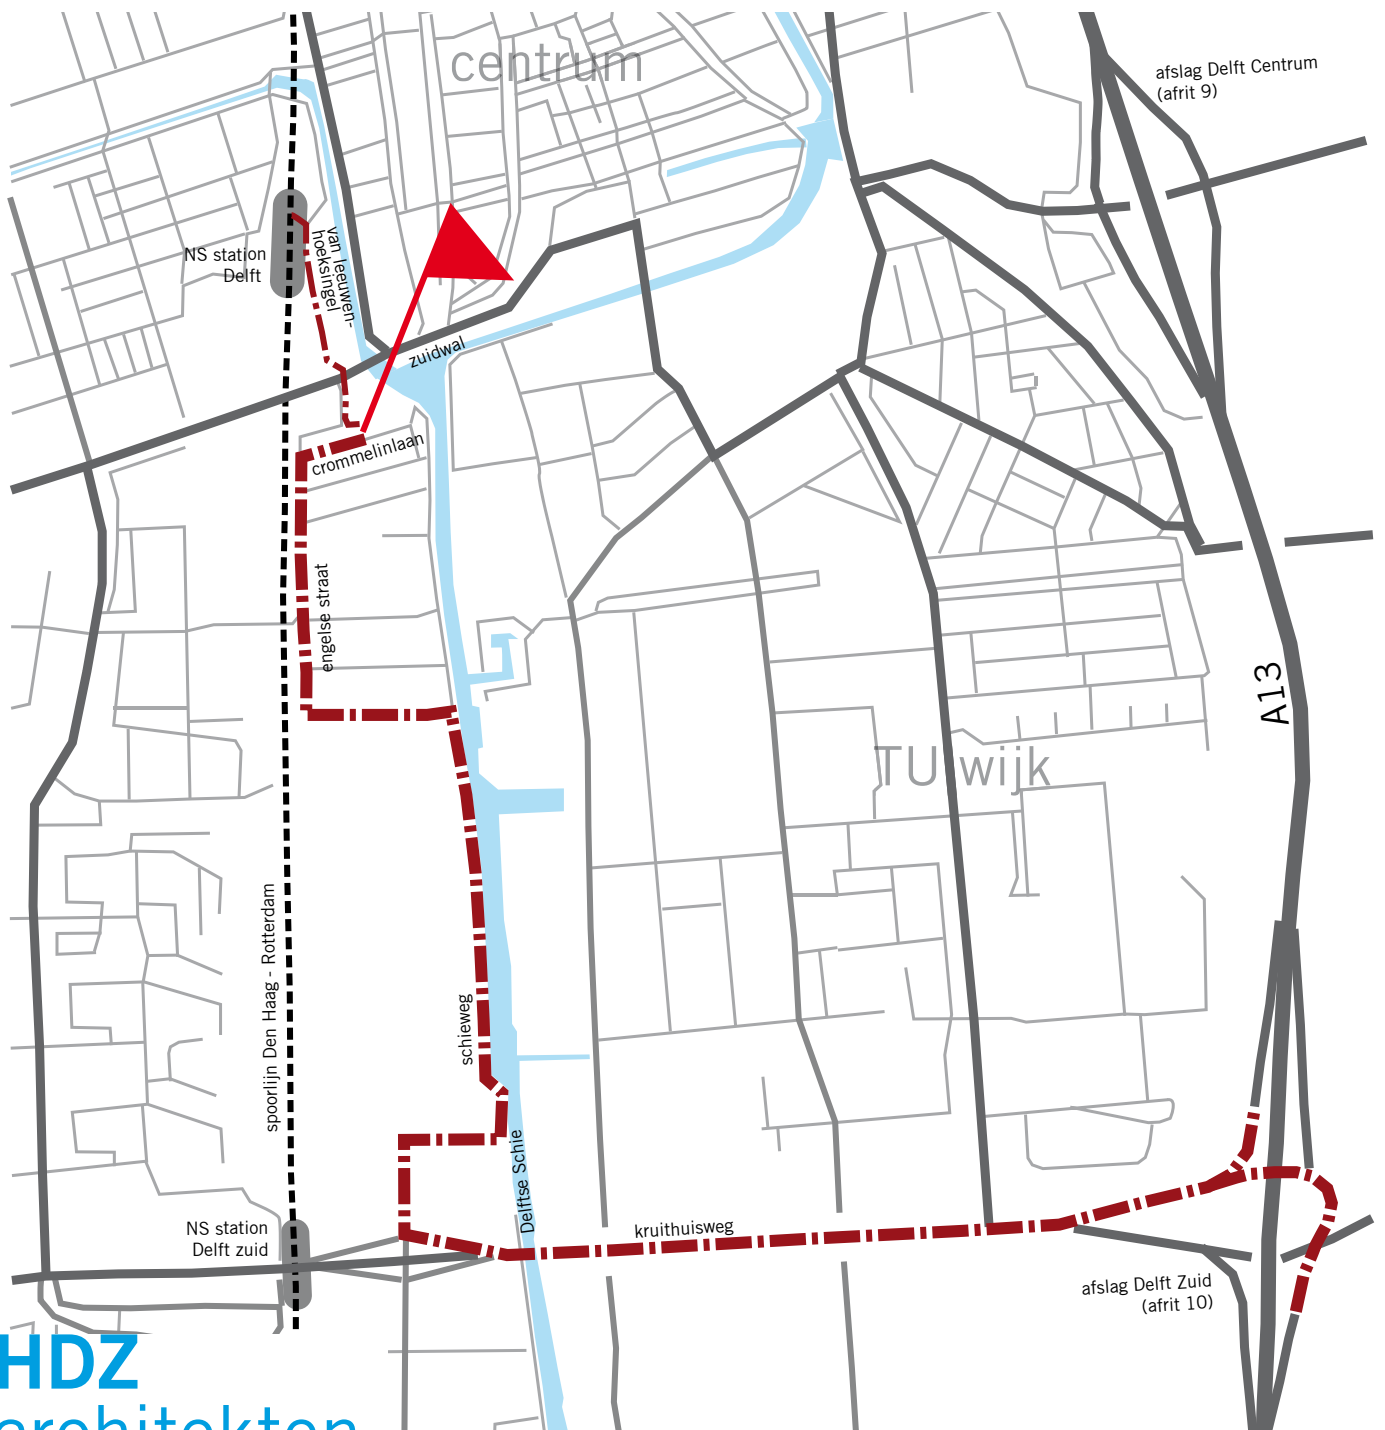

## AUTO

- neem op de A13 afslag 10 (Delft-Zuid)
- volg de doorgaande weg (Kruithuisweg)
- na circa 500 meter, direct na de brug over de Delftse Schie, afslag naar beneden nemen en onderaan rechtsaf slaan
- volg deze weg (Schieweg, gaat over in de Engelsestraat)
- neem de vijfde straat rechts af, dit is de Crommelinlaan
- na 100 meter aan de linkerhand vindt u het Crommelinplein, hier kunt u (betaald) parkeren (zie de parkeerhandleiding op het volgende blad)
- ons kantoor ligt aan de rechterzijde van dit plein

## OPENBAAR VERVOER

U stapt uit bij station Delft CS en loopt naar de voorzijde van het station. Ga rechtsaf via de Van Leeuwenhoeksingel richting de Zuidwal. U steekt hier de trambaan en de Zuidwal over richting de Ambulancedienst (GGD) en loopt rechtdoor, rechts langs dit gebouw. Voor het flatgebouw Groene Haven links af en u loopt recht op ons kantoor af (nummer 18).

## 2 – van 11:00 tot 16:00 en van 20:00 tot 9:00

Er mag door bezoekers geparkeerd worden in het gele en het blauwe gebied (A en B). Er hoeft niet betaald te worden om te parkeren.

Op onderstaand kaartje zijn de verschillende gebieden aangegeven.