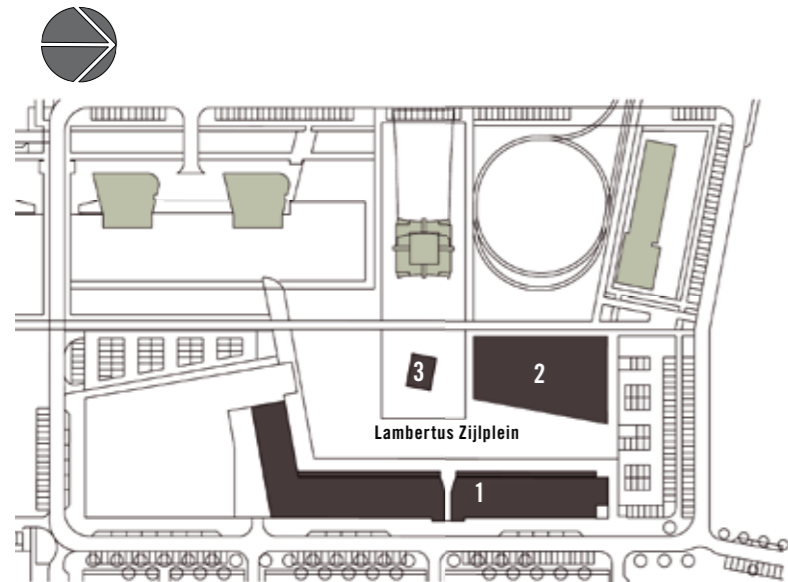

AMSTERDAM - ALBERT HEIJN

supermarkt Albert Heijn Lambertus Zijlplein opdrachtgever Volker Wessels Vastgoed opgeleverd 2001

mix

De nieuwe locatie van de Albert Heijn (2) is aan de zuidzijde van het Lambertus Zijlplein. Samen met de uitbreiding van de winkels in de plint van het woongebouw van Dudok (1) en de viskiosk (3) (beide ontwerpen van HDZ) vormt de Albert Heijn de wanden van het "nieuwe" Lambertus Zijlplein. Door de personeelsruimten op het dak van de winkel te leggen ontstaat er ruimte om een luifel en een terugliggende entreegevel te realiseren. De lamellengevel maakt een wijziging van de gevelinvulling mogelijk.